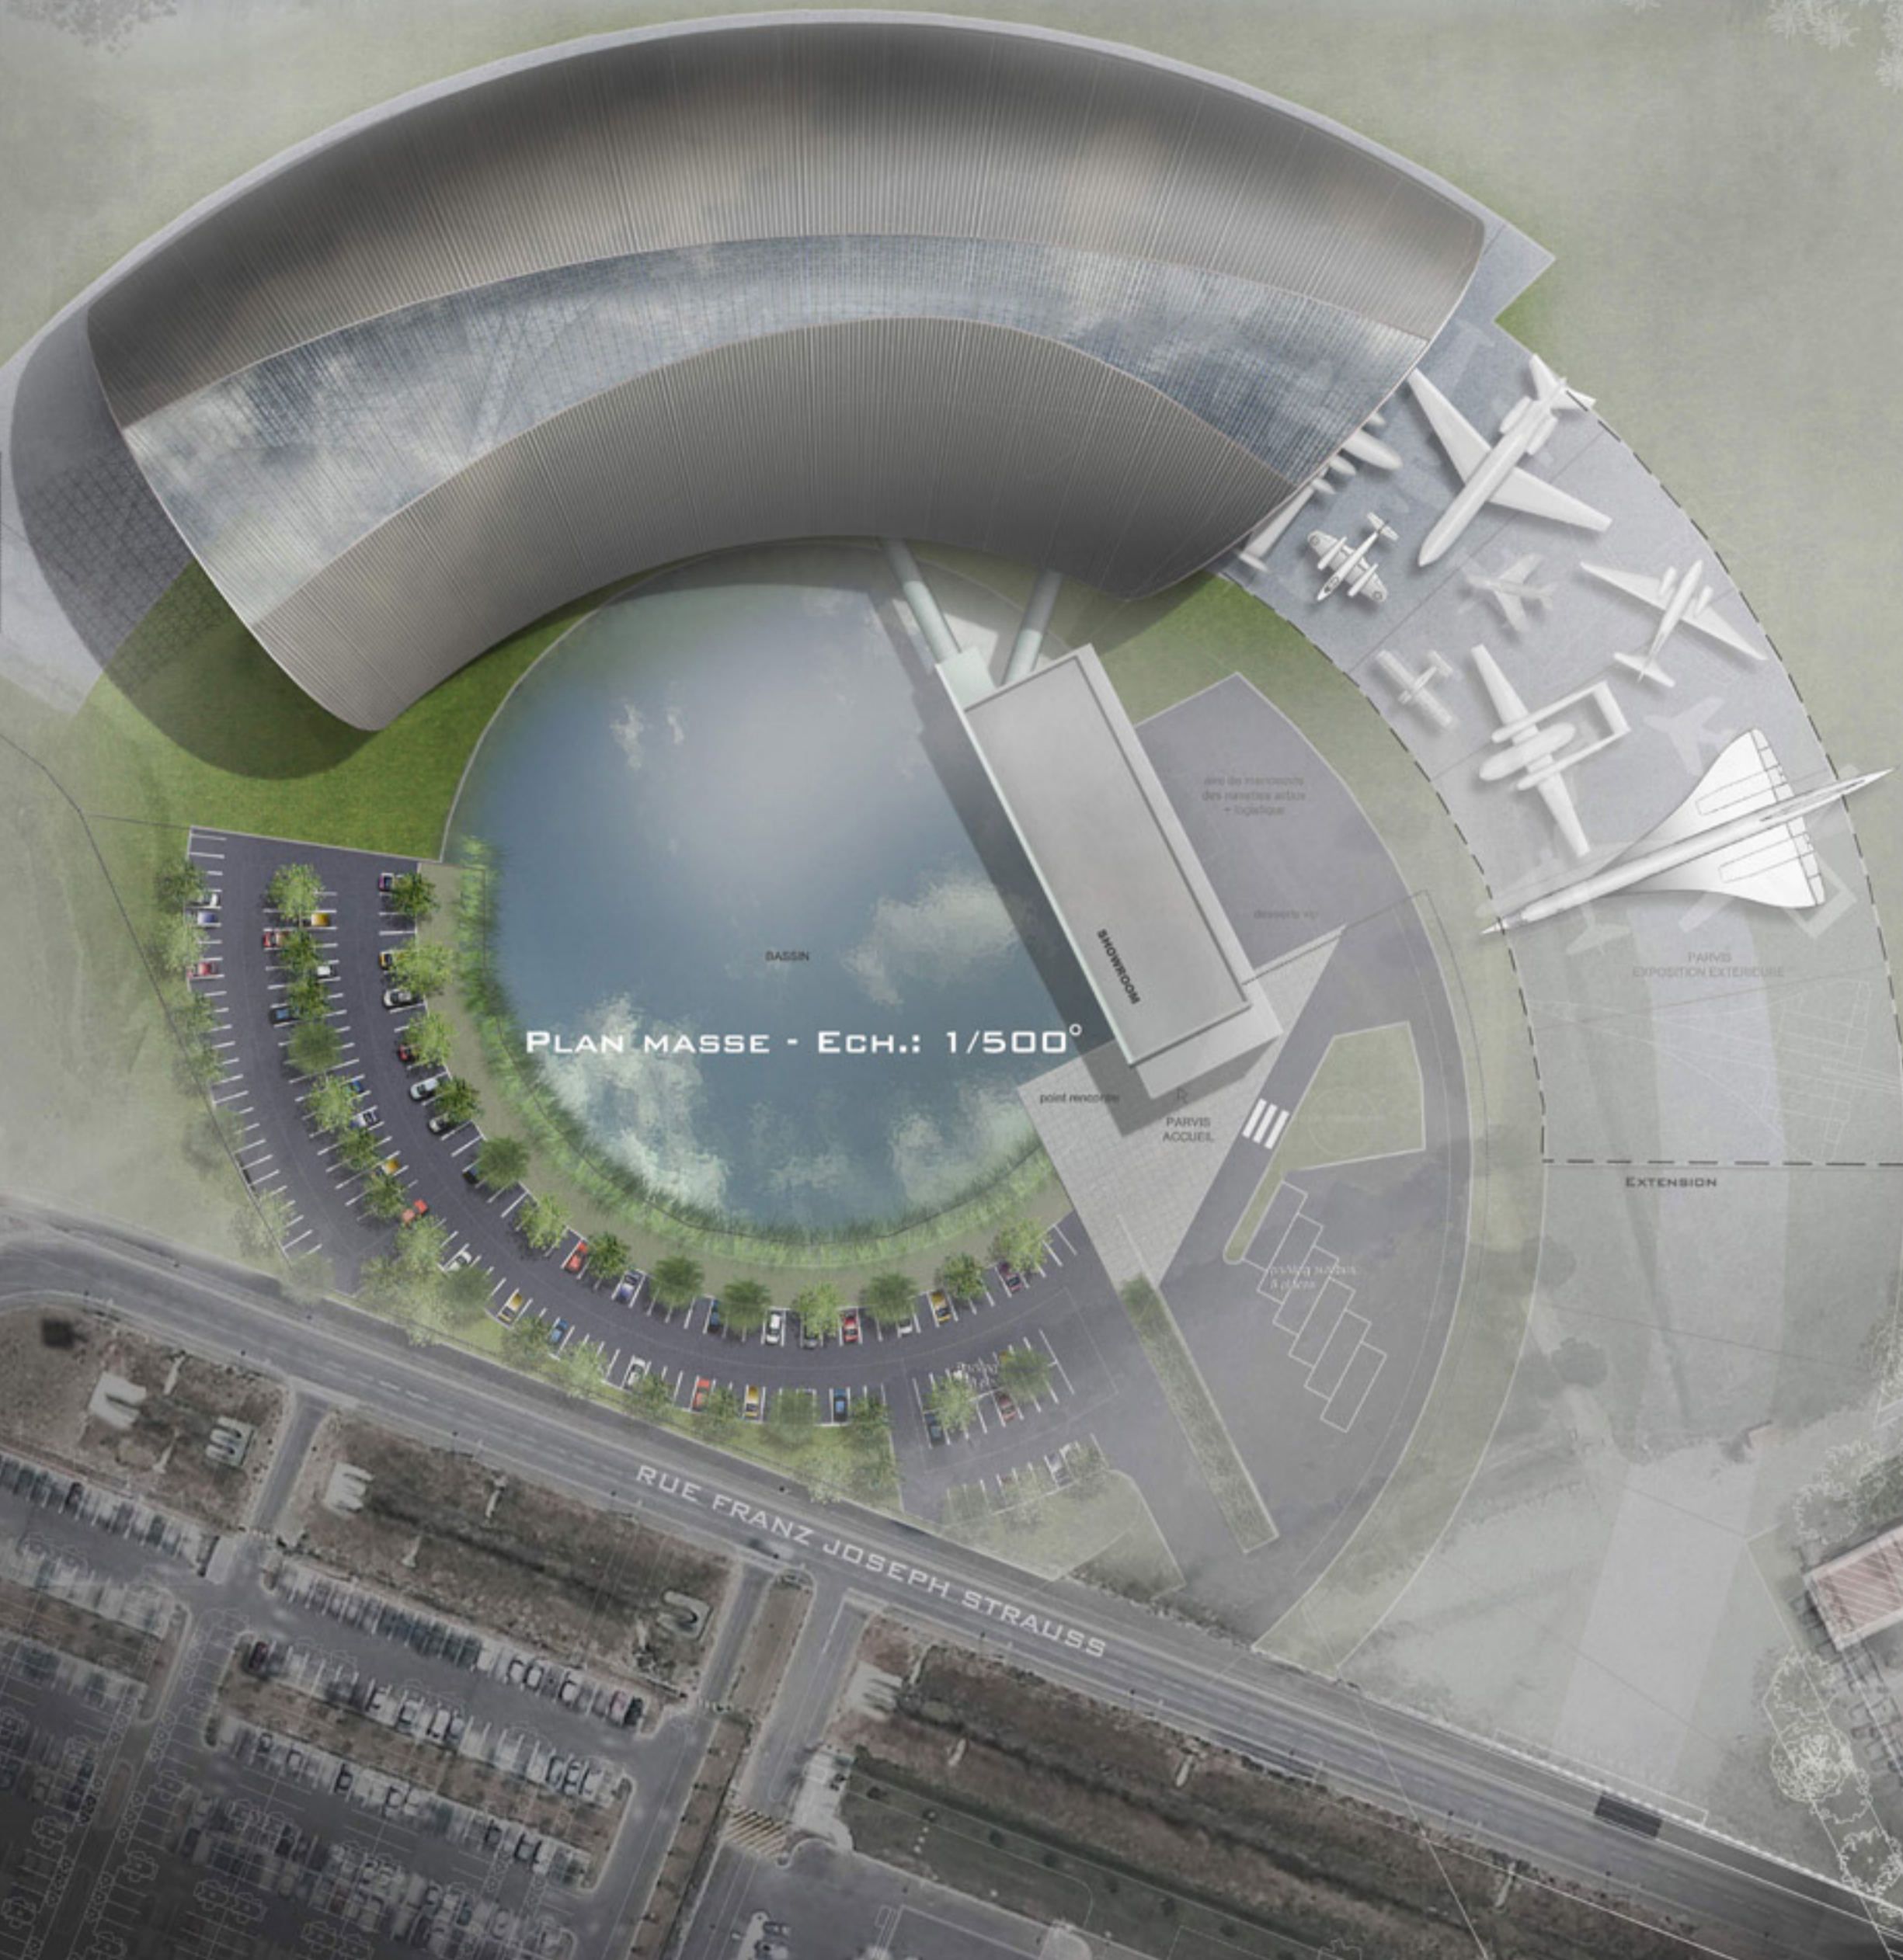

COULÉE VERTE

PLAN MASSE - ECH.: 1/500°

RUE FRANZ JOSEPH STRAUSS

RUE EDUARD CONGOLLEN

PHOTO EXISTANTE

RUE 6500